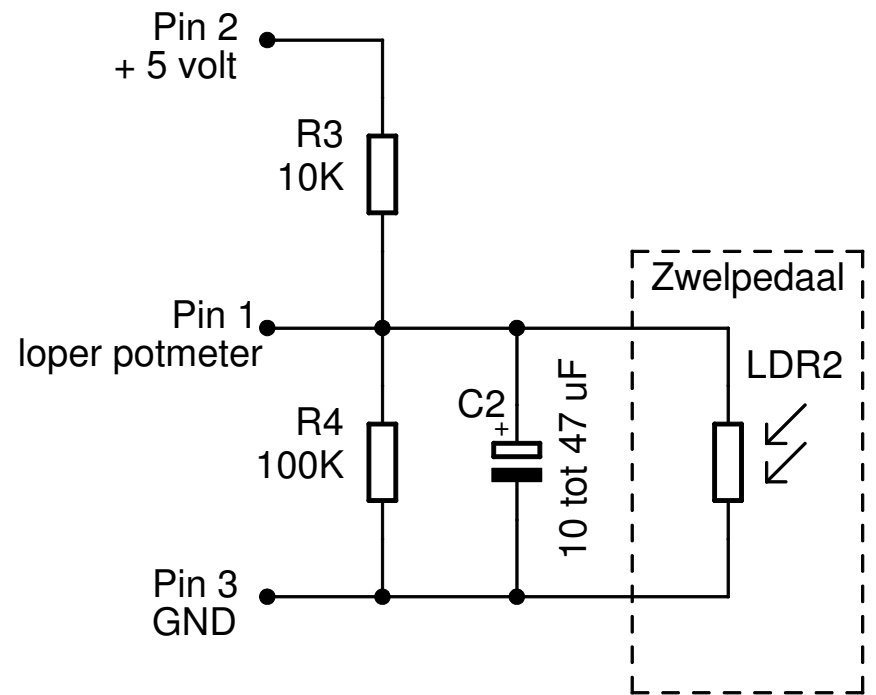

AANSLUITEN ZWELPEDAAL MET LDR Big-MIDI 1.1

R1 = 10K bruin - zwart - oranje
R2 = 100K bruin - zwart - geel

AANSLUITEN ZWELPEDAAL MET LDR Big-MIDI 1

R3 = 10K bruin - zwart - oranje
R4 = 100K bruin - zwart - geel