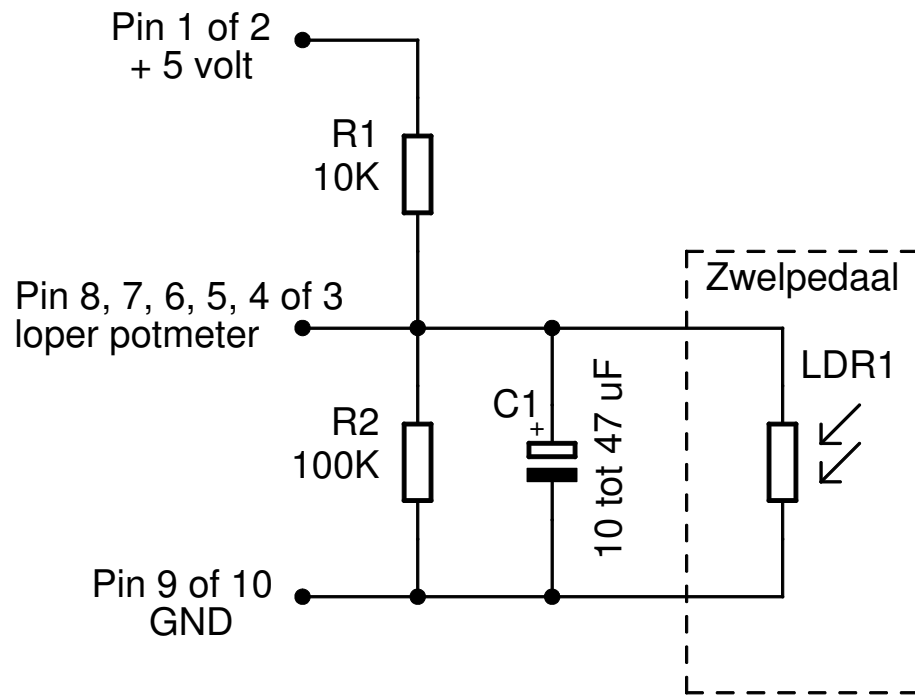

AANSLUITEN ZWELPEDAAL MET LDR Big-MIDI 1.1

R1 = 10K bruin - zwart - oranje
R2 = 100K bruin - zwart - geel

AANSLUITEN ZWELPEDAAL MET LDR Big-MIDI 1

R3 = 10K bruin - zwart - oranje
R4 = 100K bruin - zwart - geel