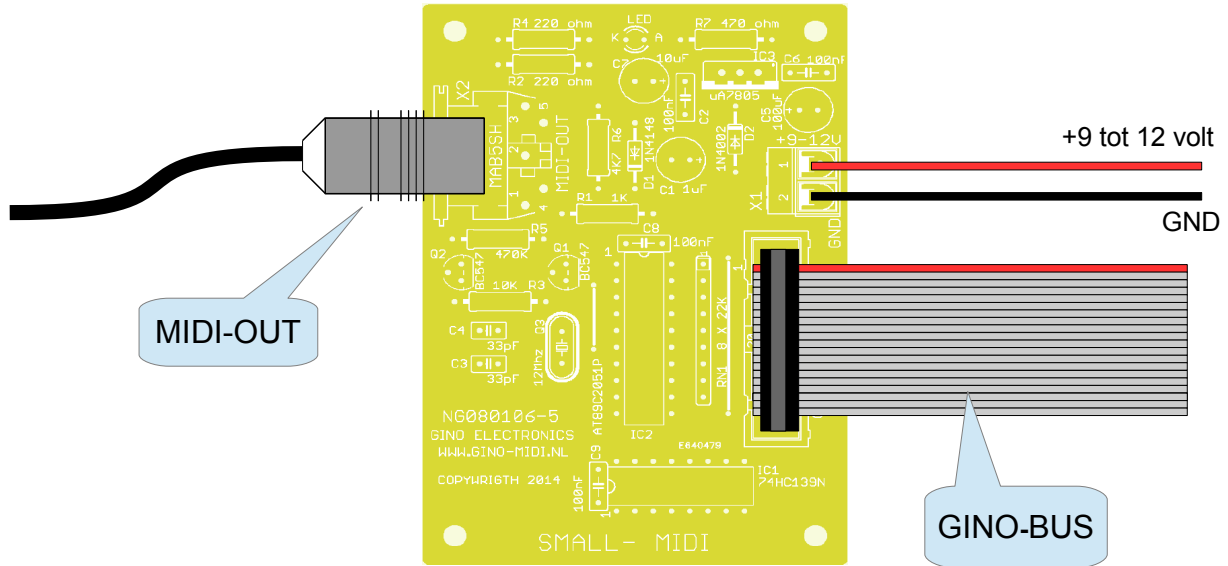

# Aansluitschema Small-MIDI

[WWW.GINO-MIDI.NL](http://WWW.GINO-MIDI.NL)