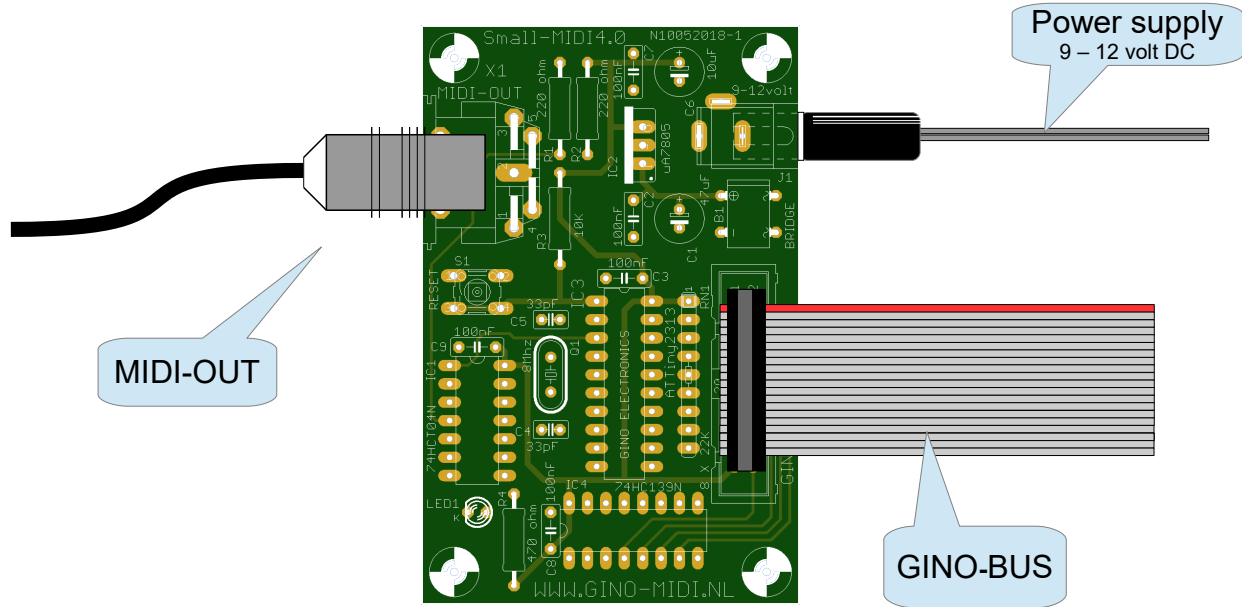

Aansluitschema Small-MIDI 4

WWW.GINO-MIDI.NL